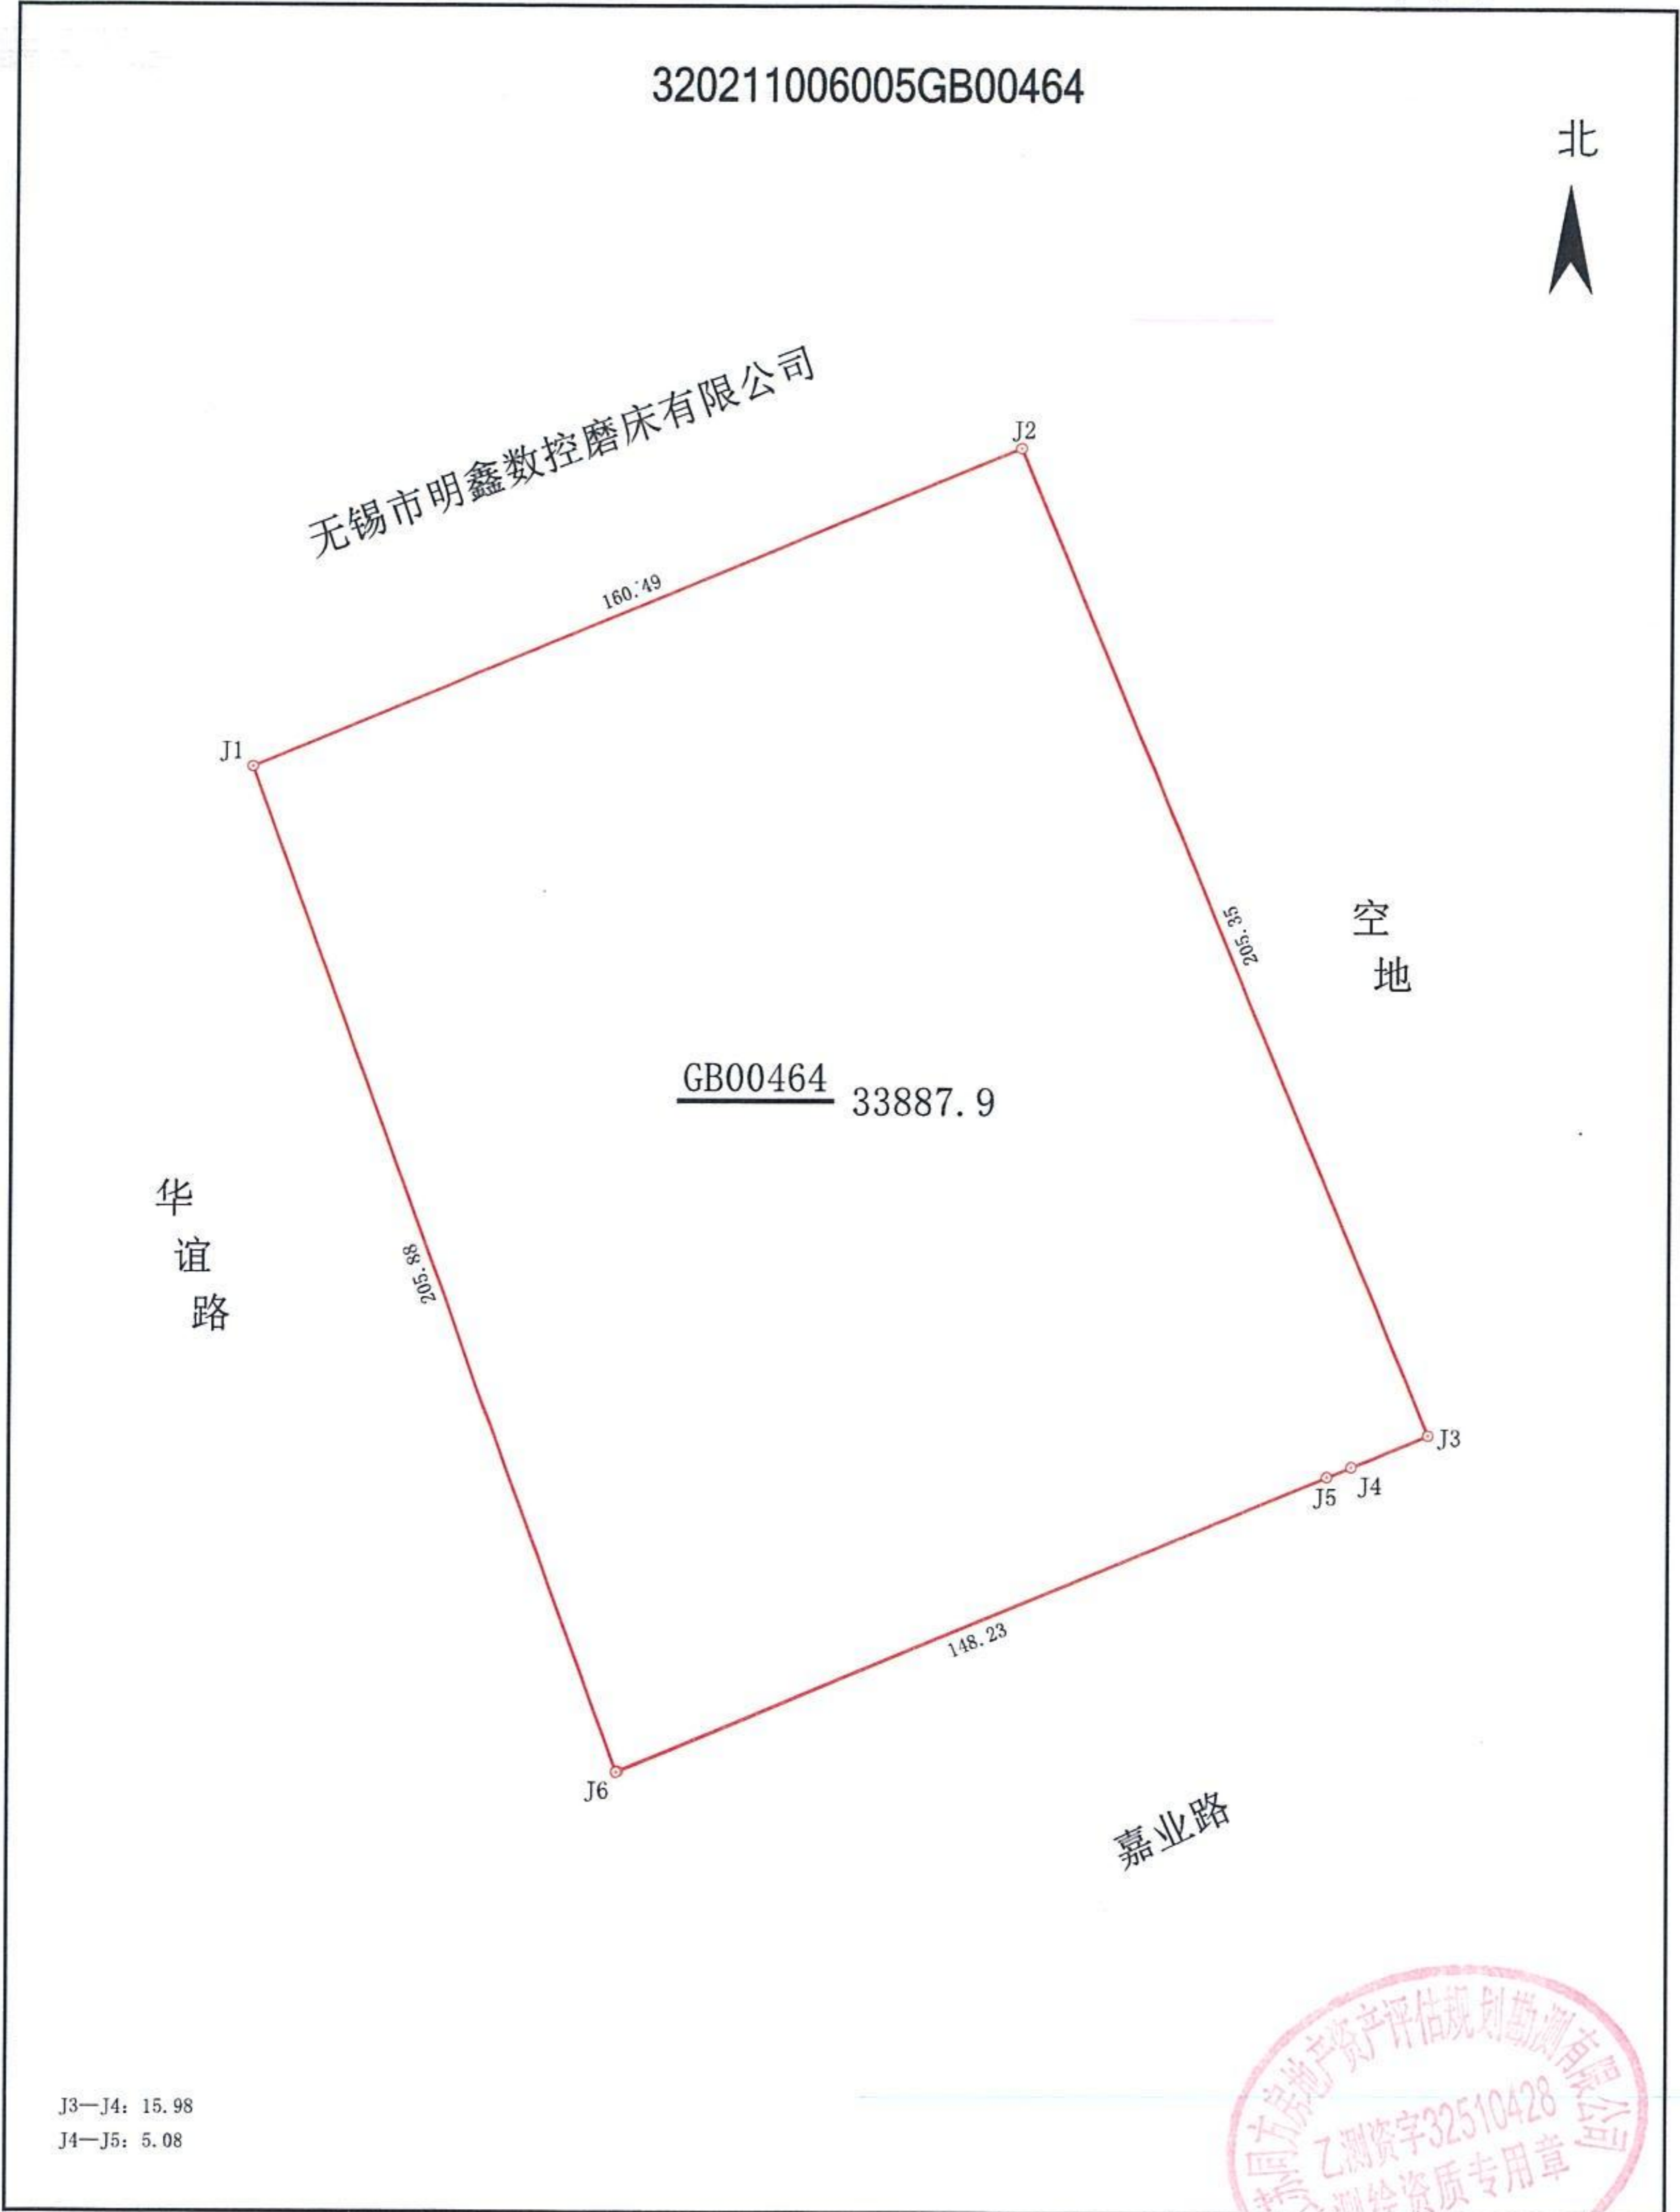

宗地图

单位: m·m²

绘图员: 周正

1:2000
审核员: 杜乐乐

2023年11月30日